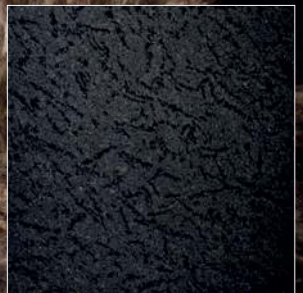

# // NATUR- STEIN- ARBEITS- PLATTEN

// www.steinprofis.at

**DIE VORTEILE**  
// hitzebeständig  
// kratzfest  
// hygienisch

**DIE OBERFLÄCHE**  
// geledert  
// poliert

// MODERN // FUNKTIONELL // ZEITLOS