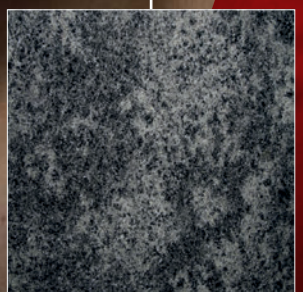

# // NATUR- STEIN- ARBEITS- PLATTEN

// www.steinprofis.at

**DIE VORTEILE**  
// hitzebeständig  
// kratzfest  
// hygienisch

**DIE OBERFLÄCHE**  
// geledert  
// poliert

// MODERN // FUNKTIONELL // ZEITLOS