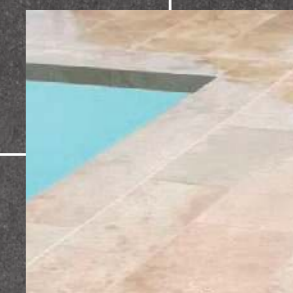

// NATURSTEIN // KERAMIK // VERLEGUNG

// www.steinprofis.at